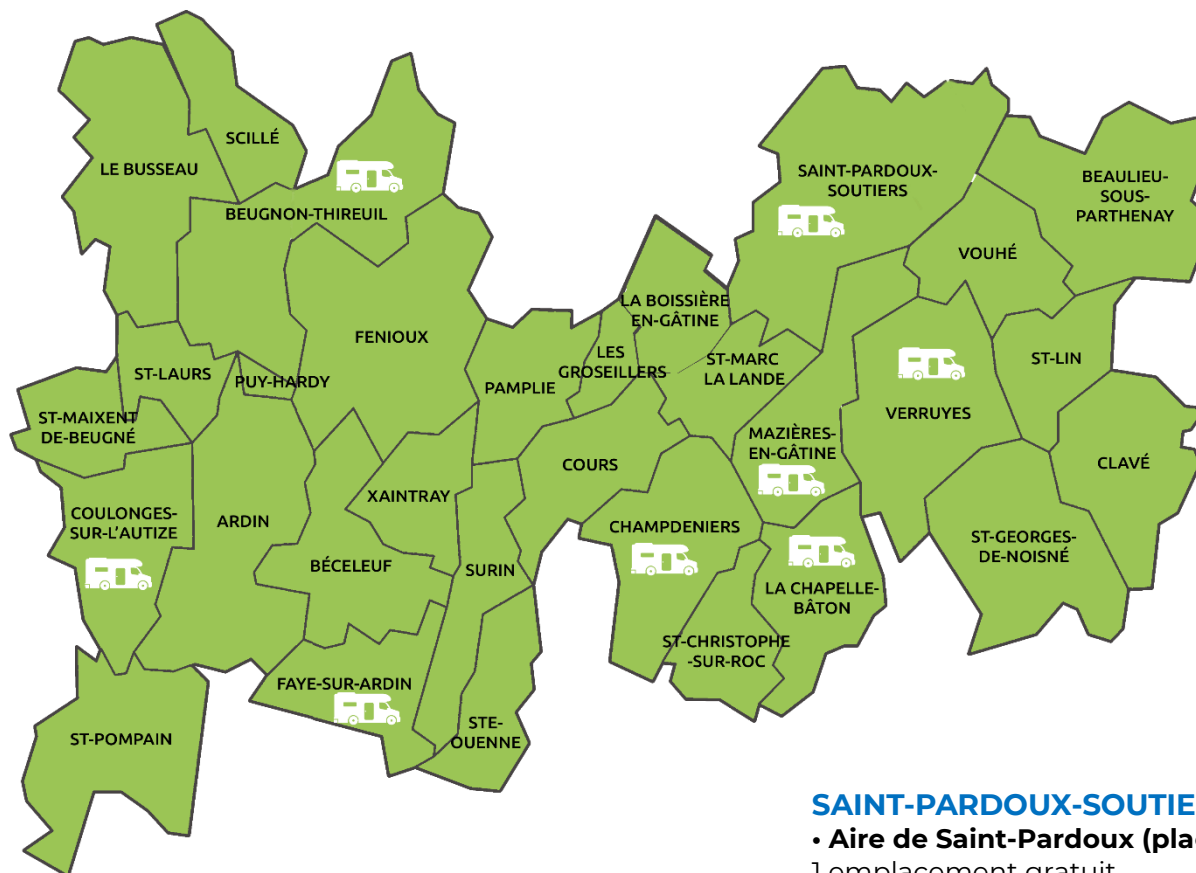

Amis camping-caristes,
Bienvenue
en Val de Gâtine !

84 emplacements disponibles

BEUGNON-THIREUIL

- Aire Camping-Car Park (rue de l'Atlantique)

16 emplacements payants
Vidange / Eau / Electricité / Sanitaires / Wifi

CHAMPDENIERS

- Aire de service municipale (place du Paradis)

1 borne d'accès vidange gratuite
Vidange / Eau / Electricité / Sanitaires

COULONGES-SUR-L'AUTIZE

- Aire municipale (route de Niort)

2 emplacements gratuits
Vidange / Eau / Electricité / Sanitaires

- Camping du Parc (rue du Calvaire)

21 emplacements payants
Vidange / Eau / Electricité / Sanitaires / Wifi

- Aire des Fromages de Sylvie (chemin du Sabourin)

4 emplacements gratuits

FAYE-SUR-ARDIN

- Aire de services autoroutière de la Parthenaise (la Canepetière)

3 emplacements gratuits
Eau / Vidange / Sanitaires

LA CHAPELLE-BÂTON

- Aire naturelle d'accueil (Saint-Projet)

3 emplacements payants
Eau / Electricité / Sanitaires / Restauration sur place

MAZIÈRES-EN-GÂTINE